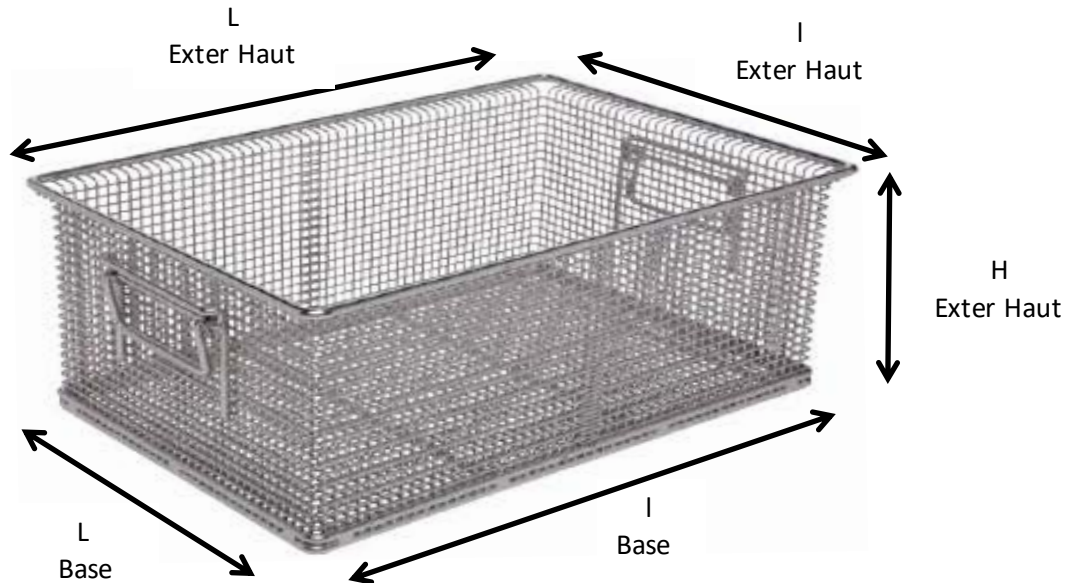

LES PANIERS FIL INOX

	Maille	Exter Haut L x l x H	Inter Panier L x l x H	Base L x l
380 / 6-H200	6 x 6	371 x 221 x 200	334 x 185 x 180	352 x 203
380 / 13-H200	13 x 13	371 x 221 x 200	334 x 185 x 180	352 x 203
480 / 7-H200	7 x 7	471 x 321 x 200	434 x 285 x 180	452 x 303
480 / 13-H200	13 x 13	471 x 321 x 200	433 x 284 x 180	452 x 303
530 / 7-H200	7 x 7	521 x 321 x 200	484 x 285 x 180	501 x 301
530 / 13-H200	13 x 13	521 x 321 x 200	483 x 284 x 180	501 x 301
670 / 7-H300	7 x 7	651 x 471 x 300	614 x 432 x 280	631 x 451
670 / 13-H300	13 x 13	651 x 471 x 300	613 x 431 x 280	631 x 451
670 / 28-H300	13 x 13	651 x 471 x 300	613 x 431 x 280	631 x 451